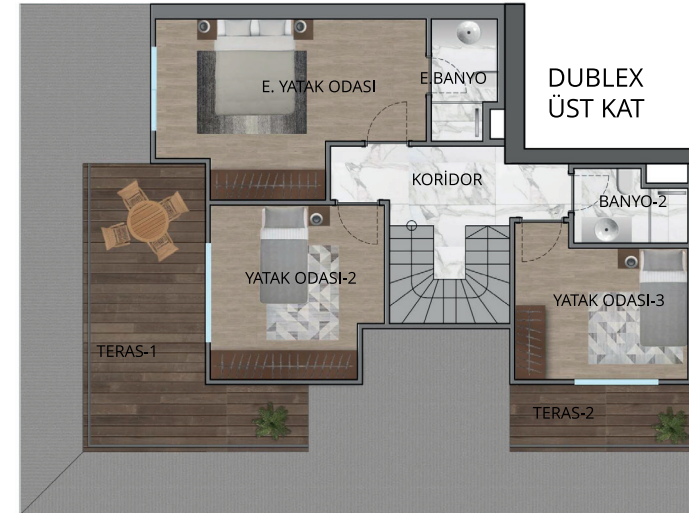

A Blok No:20

Giriş Holü	: 8,46 m²
Salon	: 28,98 m²
Mutfak	: 14,94 m²
Yatak Odası-1	: 19,57 m²
Banyo-1	: 3,94 m²
Merdiven	: 4,88 m²
Balkon	: 4,00 m²
Koridor	: 6,58 m²
E.Yatak Odası	: 16,94 m²
Yatak Odası-2	: 11,98 m²
Yatak Odası-3	: 10,02 m²
E.Banyo	: 3,12 m²
Banyo-2	: 3,15 m²
Teras-1	: 17,50 m²
Teras-2	: 5,17 m²
Tahsis Otopark	: 2 Adet
Depo	: 3,50 m²
Daire Net Alanı	: 159,23 m²
Satış Alanı	: 207,52 m²