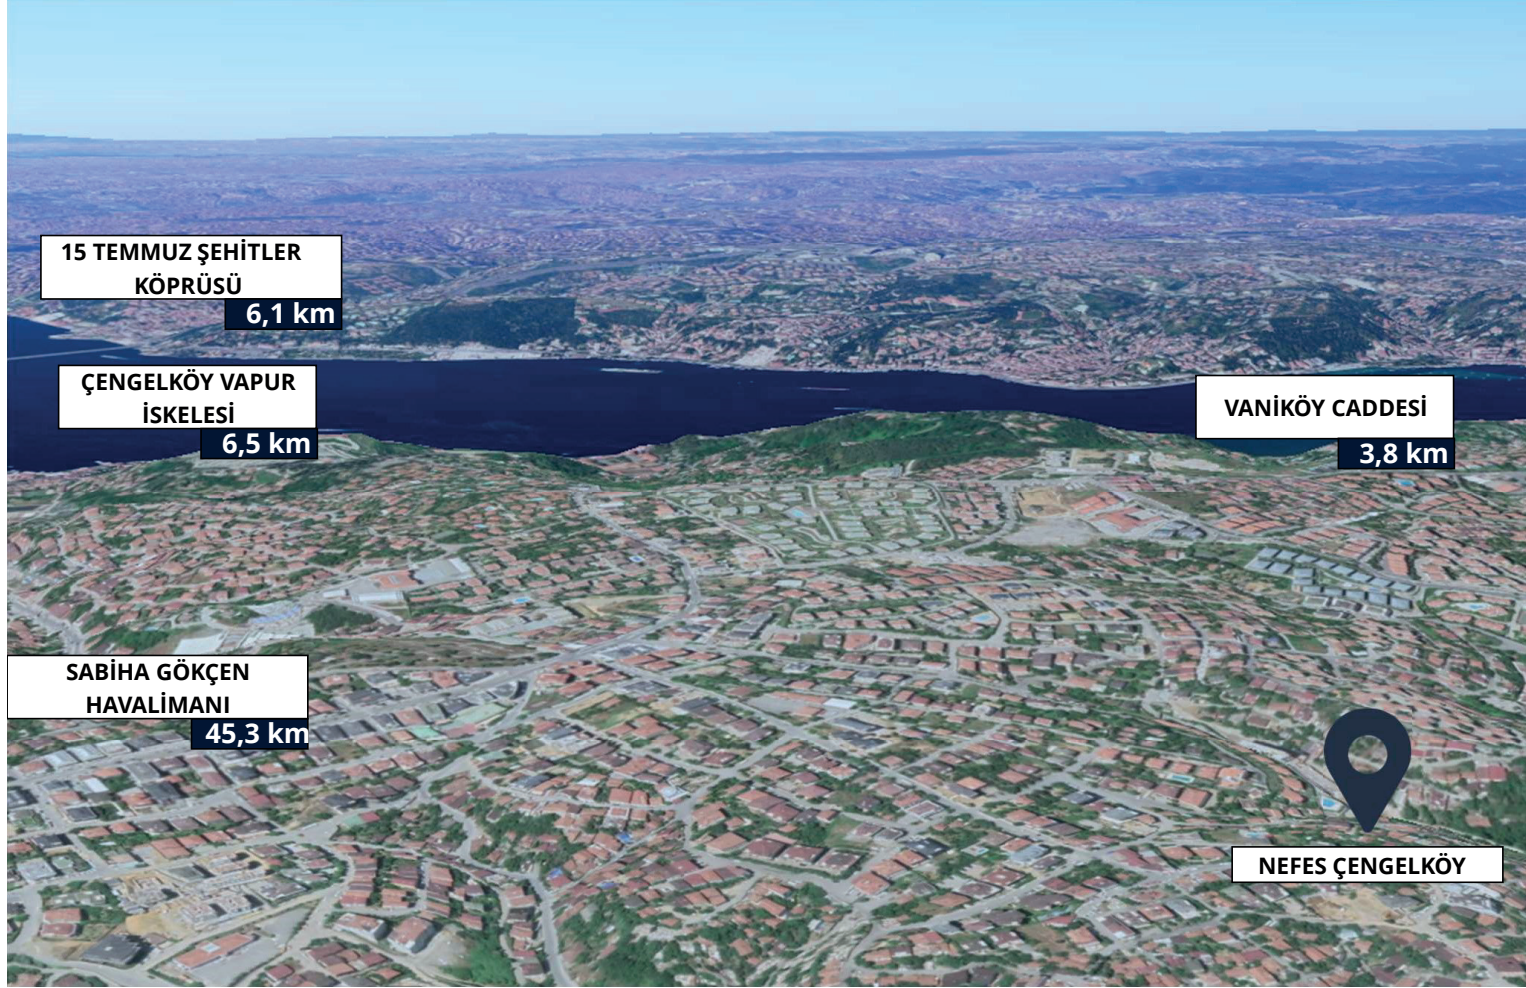

Muhteşem Konum