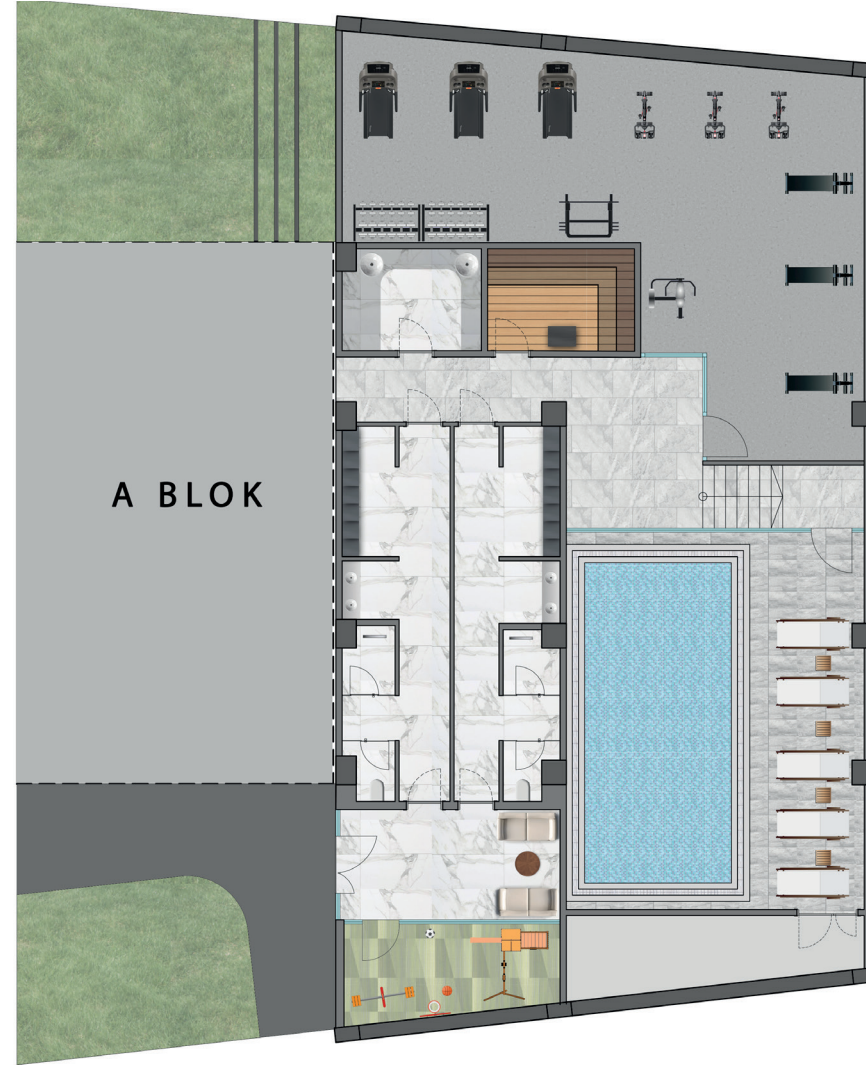

Sosyal Tesis

Giriş Holü	: 14,60 m²
Çocuk Oyun Alanı	: 11,84 m²
E. Soyunma	: 22,53 m²
K. Soyunma	: 23,00 m²
Koridor	: 22,51 m²
Hamam	: 8,37 m²
Sauna	: 9,05 m²
Fitness	: 84,22 m²
Merdiven	: 3,04 m²
Hol	: 3,10 m²
Havuz	: 67,32 m²
Teknik Alan	: 12,51 m²

Net Alan	: 282,09 m²
Brüt Alan	: 319,75 m²