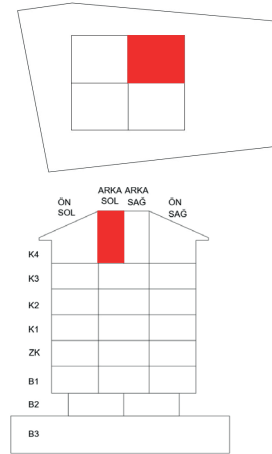

DUBLEX
ÜST KAT