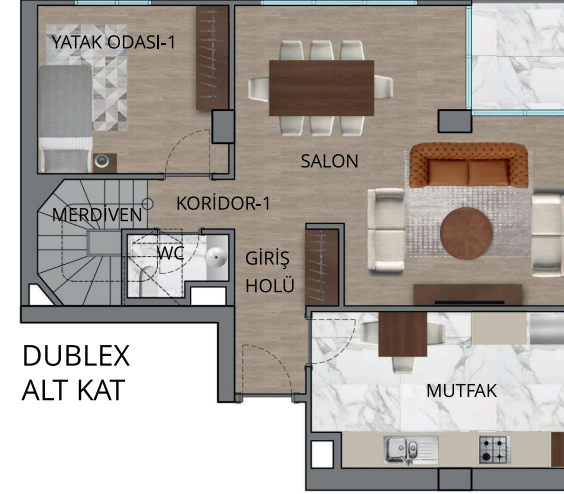

Tahsis Otopark	: 2 Adet
Depo	: 3,50 m ²

Daire Net Alanı	: 100,13 m ²
Satış Alanı	: 130,85 m ²

A Blok No: 7-10-13-16

Giriş Holü	: 10,57 m ²
Salon	: 28,98 m ²
Mutfak	: 16,06 m ²
Koridor	: 4,02 m ²
E.Yatak Odası	: 12,53 m ²
Yatak Odası-1	: 10,01 m ²
Yatak Odası-2	: 8,92 m ²
E.Banyo	: 3,28 m ²
Banyo	: 3,27 m ²
Balkon	: 4,00 m ²

Tahsis Otopark	: 2 Adet
Depo	: 3,50 m ²

Daire Net Alanı	: 101,64 m ²
Satış Alanı	: 132,81 m ²

A Blok No: 18

Giriş Holü	:	4,73 m ²
Salon	:	26,8 m ²
Mutfak	:	13,34 m ²
Koridor-1	:	1,42 m ²
Yatak Odası-1	:	10,47 m ²
WC	:	1,89 m ²
Merdiven	:	3,67 m ²
Balkon	:	4,00 m ²
Koridor-2	:	4,36 m ²
E.Yatak Odası	:	15,32 m ²
Yatak Odası-2	:	13,07 m ²
E.Banyo	:	3,05 m ²
Banyo	:	4,52 m ²
Balkon	:	18,5 m ²

Tahsis Otopark	:	2 Adet
Depo	:	3,50 m ²

Daire Net Alanı	:	125,14 m ²
Satış Alanı	:	171.37 m ²

DUBLEX
ÜST KAT

A Blok No:19

Giriş Holü	: 6,24 m ²
Salon	: 26,8 m ²
Mutfak	: 13,08 m ²
Koridor-1	: 1,42 m ²
Yatak Odası-1	: 10,47 m ²
WC	: 1,91 m ²
Merdiven	: 3,74 m ²
Balkon	: 4,00 m ²
Koridor-2	: 4,46 m ²
E.Yatak Odası	: 15,16 m ²
Yatak Odası-2	: 13,07 m ²
E.Banyo	: 3,37 m ²
Banyo	: 4,52 m ²
Balkon	: 18,5 m ²