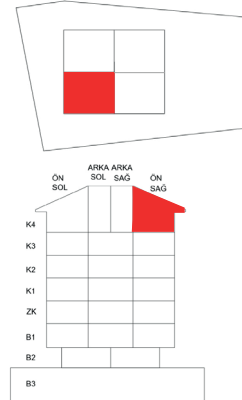

A Blok No:20

Giriş Holü	: 8,46 m²
Salon	: 28,98 m²
Mutfak	: 14,94 m²
Yatak Odası-1	: 19,57 m²
Banyo-1	: 3,94 m²
Merdiven	: 4,88 m²
Balkon	: 4,00 m²
Koridor	: 6,58 m²
E.Yatak Odası	: 16,94 m²
Yatak Odası-2	: 11,98 m²
Yatak Odası-3	: 10,02 m²
E.Banyo	: 3,12 m²
Banyo-2	: 3,15 m²
Teras-1	: 17,50 m²
Teras-2	: 5,17 m²
Tahsis Otopark	: 2 Adet
Depo	: 3,50 m²
Daire Net Alanı	: 159,23 m²
Satış Alanı	: 207,52 m²