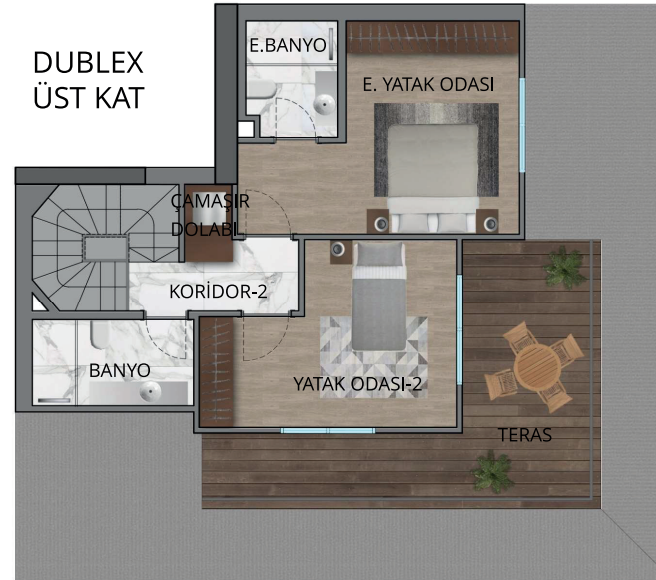

Tahsis Otopark	: 2 Adet
Depo	: 3,50 m ²

Daire Net Alanı	: 101,64 m ²
Satış Alanı	: 132,81 m ²

A Blok No: 18

Giriş Holü	:	4,73 m ²
Salon	:	26,8 m ²
Mutfak	:	13,34 m ²
Koridor-1	:	1,42 m ²
Yatak Odası-1	:	10,47 m ²
WC	:	1,89 m ²
Merdiven	:	3,67 m ²
Balkon	:	4,00 m ²
Koridor-2	:	4,36 m ²
E.Yatak Odası	:	15,32 m ²
Yatak Odası-2	:	13,07 m ²
E.Banyo	:	3,05 m ²
Banyo	:	4,52 m ²
Balkon	:	18,5 m ²

Tahsis Otopark	:	2 Adet
Depo	:	3,50 m ²

Daire Net Alanı	:	125,14 m ²
Satış Alanı	:	171.37 m ²

DUBLEX
ÜST KAT

A Blok No:19

Giriş Holü	: 6,24 m ²
Salon	: 26,8 m ²
Mutfak	: 13,08 m ²
Koridor-1	: 1,42 m ²
Yatak Odası-1	: 10,47 m ²
WC	: 1,91 m ²
Merdiven	: 3,74 m ²
Balkon	: 4,00 m ²
Koridor-2	: 4,46 m ²
E.Yatak Odası	: 15,16 m ²
Yatak Odası-2	: 13,07 m ²
E.Banyo	: 3,37 m ²
Banyo	: 4,52 m ²
Balkon	: 18,5 m ²

Tahsis Otopark	: 2 Adet
Depo	: 3,50 m²

Daire Net Alanı	: 126,74 m²
Satış Alanı	: 173,22 m²

A Blok No:20

Giriş Holü	: 8,46 m ²
Salon	: 28,98 m ²
Mutfak	: 14,94 m ²
Yatak Odası-1	: 19,57 m ²
Banyo-1	: 3,94 m ²
Merdiven	: 4,88 m ²
Balkon	: 4,00 m ²
Koridor	: 6,58 m ²
E.Yatak Odası	: 16,94 m ²
Yatak Odası-2	: 11,98 m ²
Yatak Odası-3	: 10,02 m ²
E.Banyo	: 3,12 m ²
Banyo-2	: 3,15 m ²
Teras-1	: 17,50 m ²
Teras-2	: 5,17 m ²
Tahsis Otopark	: 2 Adet
Depo	: 3,50 m²
Daire Net Alanı	: 159,23 m²
Satış Alanı	: 207,52 m²