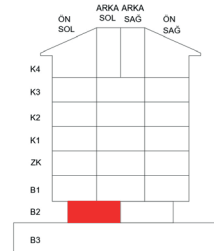

A Blok No:2

Giriş Holü	:	8,67 m²
Salon	:	32,29 m²
Mutfak	:	11,97 m²
Koridor	:	5,62 m²
E.Yatak Odası	:	19,14 m²
Yatak Odası-1	:	11,82 m²
Yatak Odası-2	:	8,68 m²
Banyo	:	3,68 m²
E.Banyo	:	3,75 m²

Zemin Terası	:	46,8 m²
Tahsis Otopark	:	2 Adet
Depo	:	3,50 m²

Daire Net Alanı	:	105,62 m²
Satış alanı	:	209,94 m²
Bahçe Kullanım Alanı	:	115,49 m²