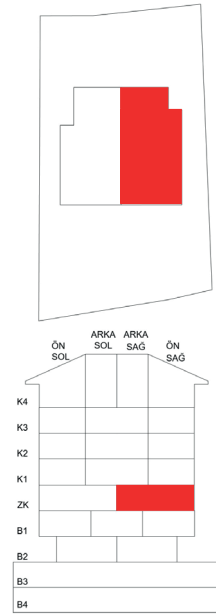

C Blok No:6

Giriş Holü	:	5,06 m²
Salon	:	35,93 m²
Mutfak	:	11,82 m²
Koridor	:	12,32 m²
E.Yatak Odası	:	16,36 m²
Yatak Odası-1	:	8,85 m²
Yatak Odası-2	:	10,35 m²
Banyo	:	3,93 m²
E.Banyo	:	3,58 m²
Balkon	:	5,4 m²
Çamaşır Nişi	:	0,46 m²
Zemin Terası	:	14 m²
Tahsisli Otopark	:	2 Adet
Depo	:	3,50 m²

Daire Net Alanı	:	114,06 m²
Satış Alanı	:	167,43 m²
Bahçe Kullanım Alanı	:	28,75 m²