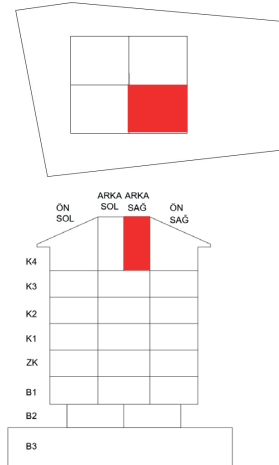

A Blok No:19

Giriş Holü	: 6,24 m²
Salon	: 26,8 m²
Mutfak	: 13,08 m²
Koridor-1	: 1,42 m²
Yatak Odası-1	: 10,47 m²
WC	: 1,91 m²
Merdiven	: 3,74 m²
Balkon	: 4,00 m²
Koridor-2	: 4,46 m²
E.Yatak Odası	: 15,16 m²
Yatak Odası-2	: 13,07 m²
E.Banyo	: 3,37 m²
Banyo	: 4,52 m²
Balkon	: 18,5 m²

Tahsis Otopark	: 2 Adet
Depo	: 3,50 m²

Daire Net Alanı	: 126,74 m²
Satış Alanı	: 173,22 m²