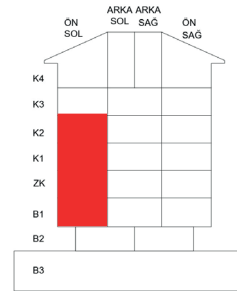

A Blok No: 5-8-11-14

Giriş Holü	: 9,1 m²
Salon	: 29,55 m²
Mutfak	: 16,06 m²
Koridor	: 3,9 m²
E.Yatak Odası	: 13,14 m²
Yatak Odası-1	: 9,32 m²
Yatak Odası-2	: 8,64 m²
E.Banyo	: 3,14 m²
Banyo	: 3,28 m²
Balkon	: 4,00 m²

Tahsis Otopark	: 2 Adet
Depo	: 3,50 m²

Daire Net Alanı	: 100,13 m²
Satış Alanı	: 130,85 m²