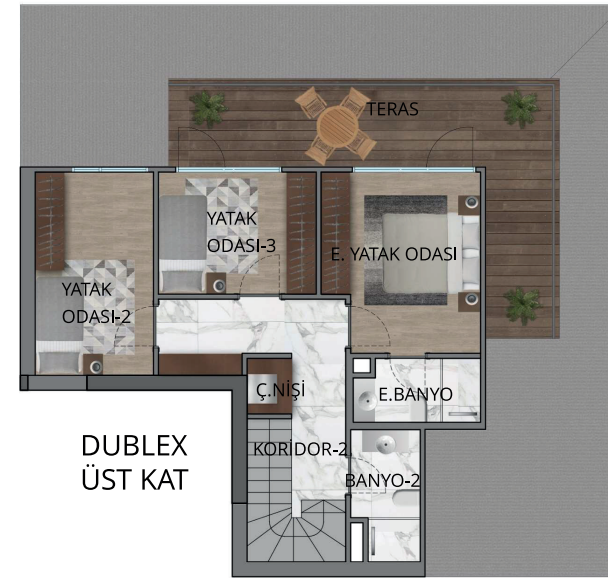

B Blok No:17

Giriş Holü	:	5,68 m²
Salon	:	27,73 m²
Mutfak	:	10,71 m²
Koridor-1	:	5,01 m²
Yatak Odası-1	:	10,64 m²
Banyo-1	:	3,94 m²
Merdiven	:	3,12 m²
Balkon	:	5,2 m²
Koridor-2	:	9,24 m²
Yatak Odası-2	:	9,92 m²
Yatak Odası-3	:	7,94 m²
E. Yatak Odası	:	11,20 m²
E. Banyo	:	3,18 m²
Banyo-2	:	3,48 m²
Teras	:	19,5 m²
Tahsis Otopark	:	2 Adet
Depo	:	3,50 m²
Daire Net Alanı	:	136,49 m²
Satış Alanı	:	175,68 m²