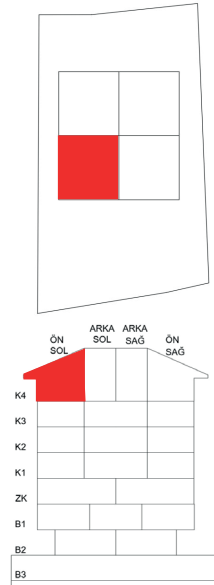

C Blok No:20

Giriş Holü	: 4,17 m²
Salon	: 25,99 m²
Mutfak	: 10,35 m²
Koridor-1	: 5,01 m²
Yatak Odası-1	: 10,33 m²
Banyo-1	: 3,66 m²
Merdiven	: 3,12 m²
Balkon	: 5,20 m²
Koridor-2	: 4,88 m²
Yatak Odası-2	: 11,19 m²
E.Yatak Odası	: 10,81 m²
E.Banyo	: 3,17 m²
Banyo	: 3,19 m²
Teras	: 18,5 m²

Daire Net Alanı	: 119,57 m²
Depo	: 3,50 m²
Tahsis Otopark	: 2 Adet
Satış Alanı	: 156,36 m²

DUBLEX
ALT KAT