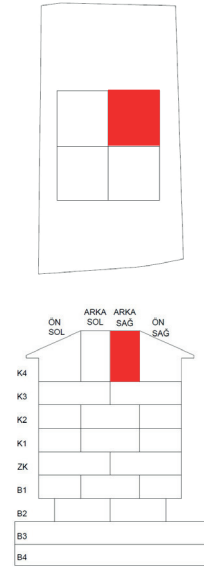

B Blok No:18

Giriş Holü	:	6,7 m ²
Salon	:	26,56 m ²
Mutfak	:	10,22 m ²
Koridor-1	:	5,01 m ²
Yatak Odası-1	:	10,64 m ²
Banyo-1	:	3,67 m ²
Merdiven	:	3,12 m ²
Balkon	:	5,20 m ²
Koridor-2	:	8,18 m ²
Yatak Odası-2	:	16,49 m ²
Yatak Odası-3	:	9,57 m ²
E. Yatak Odası	:	18,00 m ²
E. Banyo	:	3,58 m ²
Banyo-2	:	6,99 m ²
Çamaşır Odası	:	4,27 m ²
Teras	:	18,5 m ²