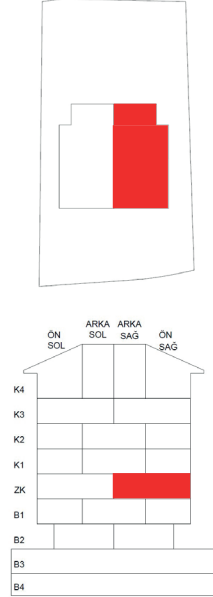

B Blok No:6

Giriş Holü	: 5,06 m²
Salon	: 36,71 m²
Mutfak	: 12,02 m²
Koridor	: 12,54 m²
E.Yatak Odası	: 17,13 m²
Yatak Odası-1	: 9,95 m²
Yatak Odası-2	: 10,92 m²
Banyo	: 4,04 m²
E.Banyo	: 3,48 m²
Balkon	: 5,2 m²
Çamaşır Nişi	: 0,46 m²
Zemin Terası	: 14,30 m²
Tahsisli Otopark	: 2 Adet
Depo	: 3,50 m²

Daire Net Alanı	: 117,51 m²
Satış Alanı	: 171,31 m²
Bahçe Kullanım Alanı	: 29,13 m²