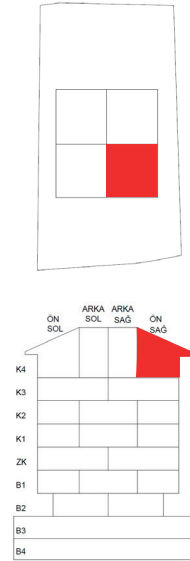

DUBLEX ÜST KAT