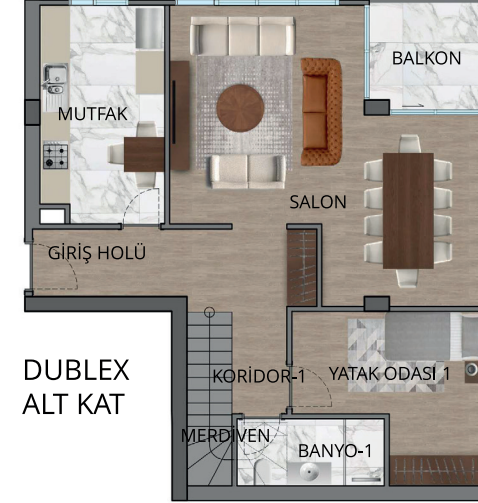

B Blok No:17

Giriş Holü	:	5,68 m²
Salon	:	27,73 m²
Mutfak	:	10,71 m²
Koridor-1	:	5,01 m²
Yatak Odası-1	:	10,64 m²
Banyo-1	:	3,94 m²
Merdiven	:	3,12 m²
Balkon	:	5,2 m²
Koridor-2	:	9,24 m²
Yatak Odası-2	:	9,92 m²
Yatak Odası-3	:	7,94 m²
E. Yatak Odası	:	11,20 m²
E. Banyo	:	3,18 m²
Banyo-2	:	3,48 m²
Teras	:	19,5 m²
Tahsis Otopark	:	2 Adet
Depo	:	3,50 m²
Daire Net Alanı	:	136,49 m²
Satış Alanı	:	175,68 m²