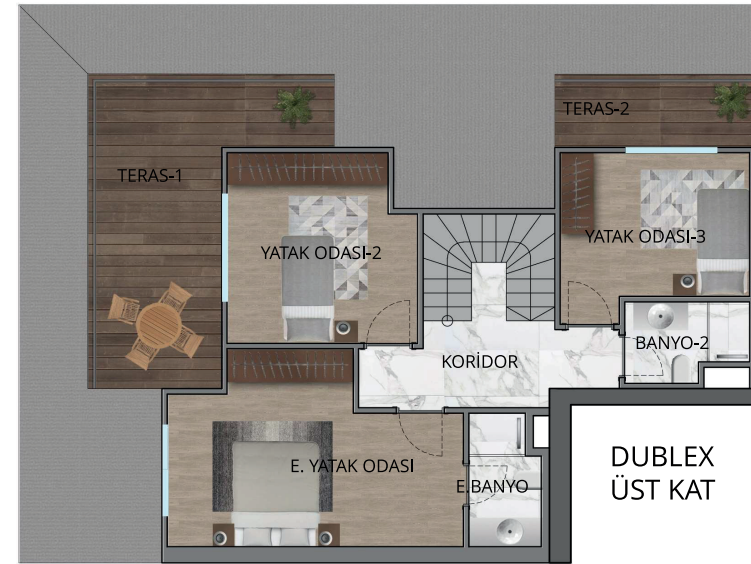

A Blok No:21

Giriş Holü	: 6,64 m²
Salon	: 29,55 m²
Mutfak	: 15,18 m²
Yatak Odası-1	: 19,57 m²
Banyo-1	: 3,58 m²
Merdiven	: 4,88 m²
Balkon	: 4,00 m²
Koridor	: 6,61 m²
E.YatakOdası	: 16,94 m²
Yatak Odası-2	: 11,98 m²
Yatak Odası-3	: 10,02 m²
E.Banyo	: 3,12 m²
Banyo-2	: 3,15 m²
Teras-1	: 17,5 m²
Teras-2	: 5,17 m²
Tahsis Otopark	: 2 Adet
Depo	: 3,50 m²
Daire Net Alanı	: 157.89 m²
Satış Alanı	: 205.89 m²