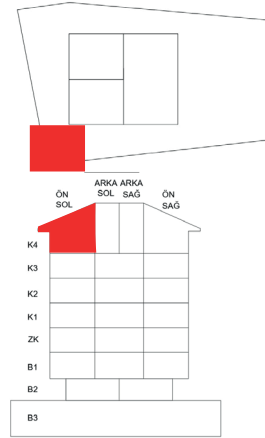

Tahsis Otopark	: 2 Adet
Depo	: 3,50 m²

Daire Net Alanı	: 126,74 m²
Satış Alanı	: 173,22 m²

A Blok No:20

Giriş Holü	: 8,46 m ²
Salon	: 28,98 m ²
Mutfak	: 14,94 m ²
Yatak Odası-1	: 19,57 m ²
Banyo-1	: 3,94 m ²
Merdiven	: 4,88 m ²
Balkon	: 4,00 m ²
Koridor	: 6,58 m ²
E.Yatak Odası	: 16,94 m ²
Yatak Odası-2	: 11,98 m ²
Yatak Odası-3	: 10,02 m ²
E.Banyo	: 3,12 m ²
Banyo-2	: 3,15 m ²
Teras-1	: 17,50 m ²
Teras-2	: 5,17 m ²
Tahsis Otopark	: 2 Adet
Depo	: 3,50 m²
Daire Net Alanı	: 159,23 m²
Satış Alanı	: 207,52 m²

A Blok No:21

Giriş Holü	: 6,64 m ²
Salon	: 29,55 m ²
Mutfak	: 15,18 m ²
Yatak Odası-1	: 19,57 m ²
Banyo-1	: 3,58 m ²
Merdiven	: 4,88 m ²
Balkon	: 4,00 m ²
Koridor	: 6,61 m ²
E.YatakOdası	: 16,94 m ²
Yatak Odası-2	: 11,98 m ²
Yatak Odası-3	: 10,02 m ²
E.Banyo	: 3,12 m ²
Banyo-2	: 3,15 m ²
Teras-1	: 17,5 m ²
Teras-2	: 5,17 m ²
Tahsis Otopark	: 2 Adet
Depo	: 3,50 m²
Daire Net Alanı	: 157.89 m²
Satış Alanı	: 205.89 m²