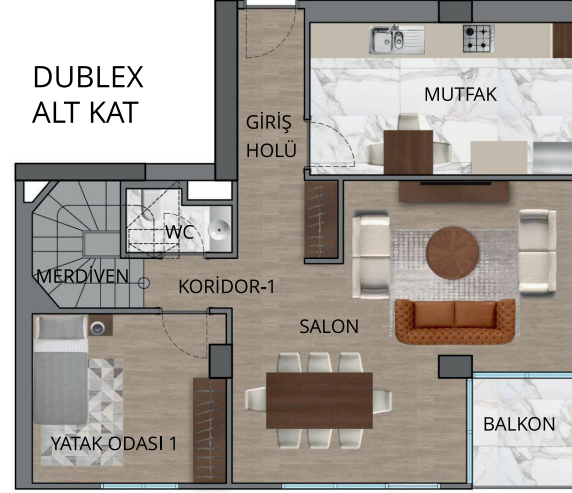

A Blok No:19

Giriş Holü	: 6,24 m²
Salon	: 26,8 m²
Mutfak	: 13,08 m²
Koridor-1	: 1,42 m²
Yatak Odası-1	: 10,47 m²
WC	: 1,91 m²
Merdiven	: 3,74 m²
Balkon	: 4,00 m²
Koridor-2	: 4,46 m²
E.Yatak Odası	: 15,16 m²
Yatak Odası-2	: 13,07 m²
E.Banyo	: 3,37 m²
Banyo	: 4,52 m²
Balkon	: 18,5 m²

Tahsis Otopark	: 2 Adet
Depo	: 3,50 m²

Daire Net Alanı	: 126,74 m²
Satış Alanı	: 173,22 m²